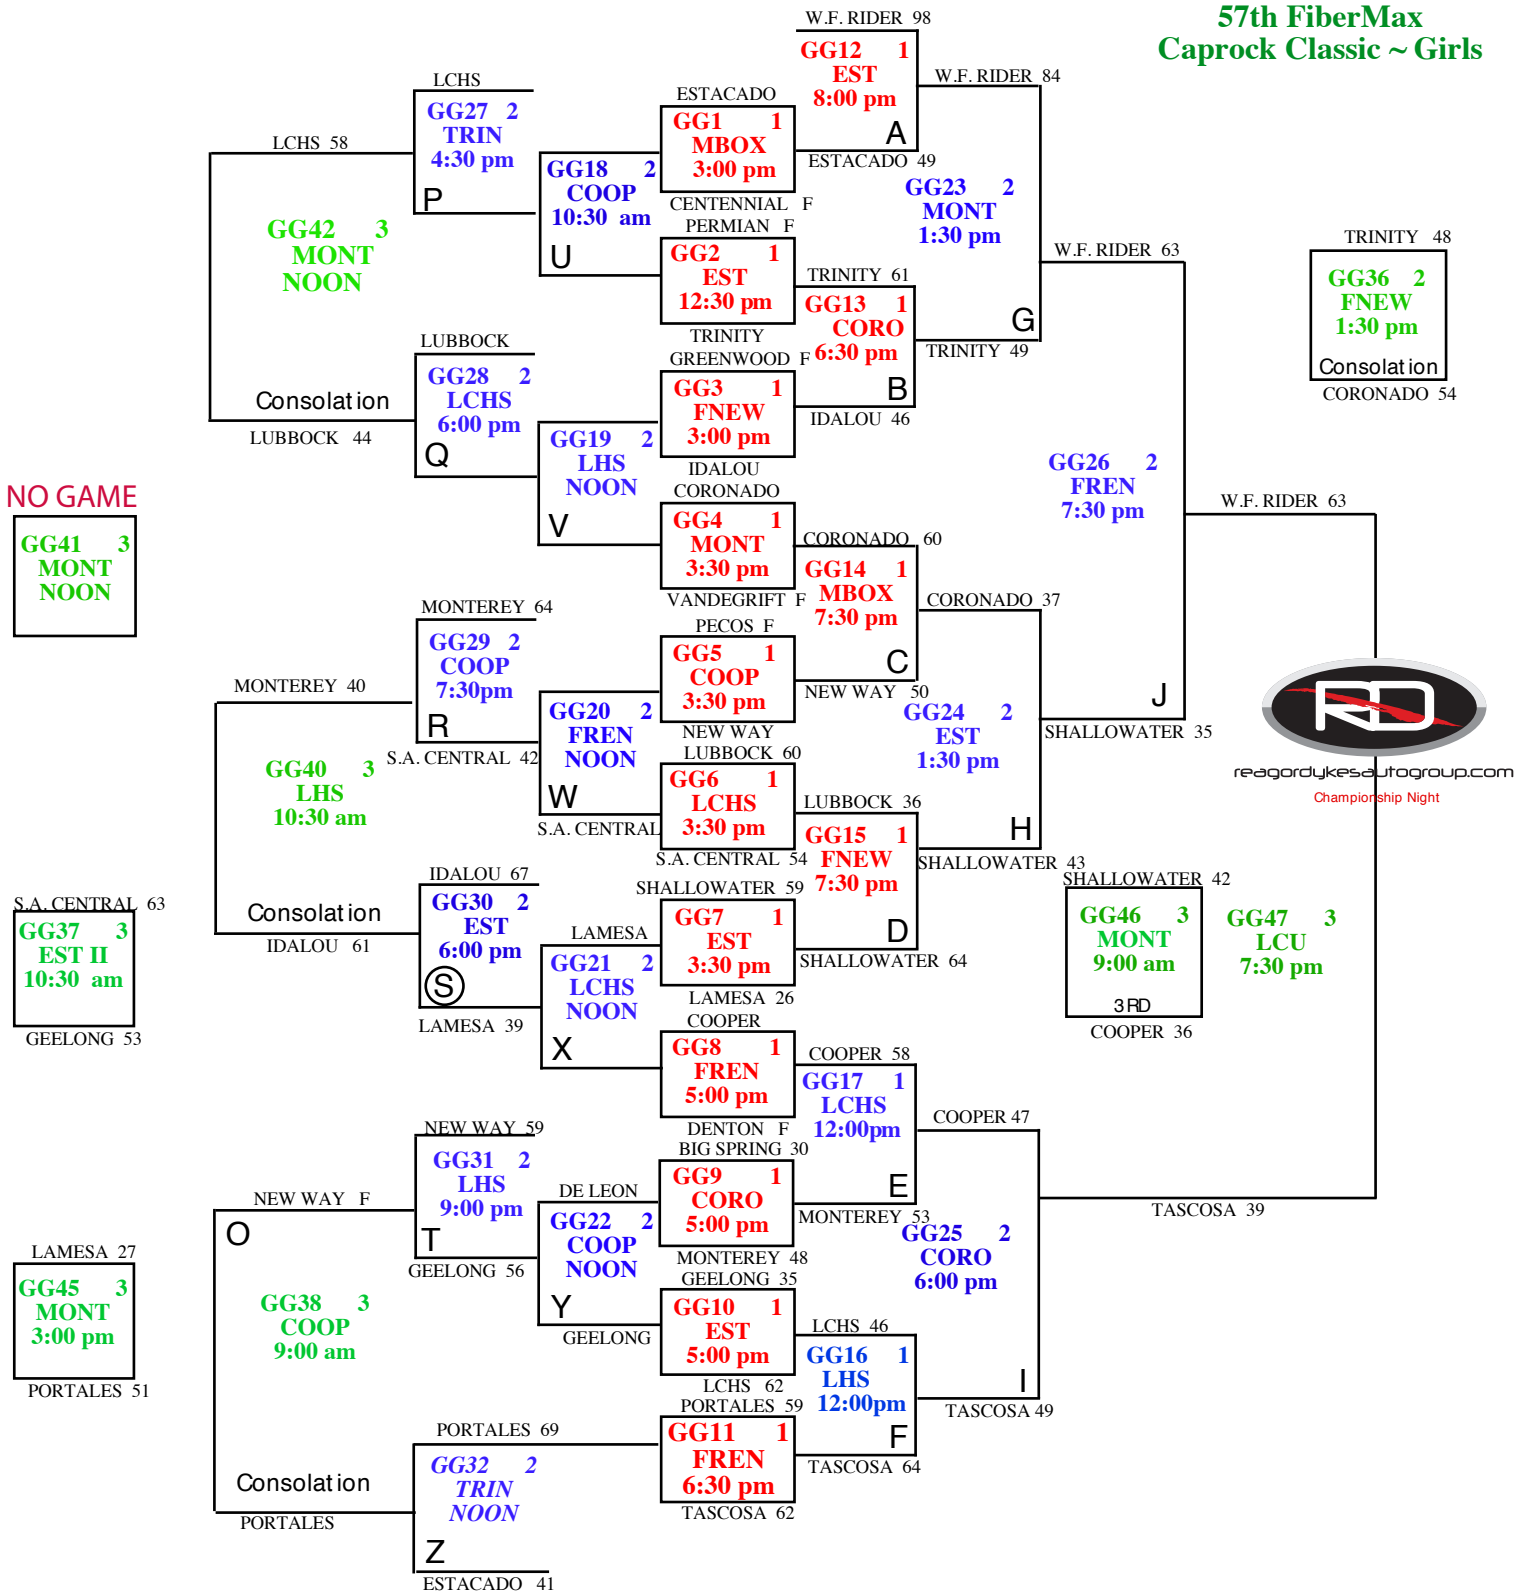

**57th FiberMax  
Caprock Classic ~ Girls**

**NO GAME**

GG41 3  
MONT  
NOON

S.A. CENTRAL 63  
GG37 3  
EST II  
10:30 am

LAMESA 27  
GG45 3  
MONT  
3:00 pm

KLONDIKE 40  
GG33 2  
MONT  
7:30 pm  
XX

ESTACADO 51

L.W  
GG34 2  
CORO  
9:00 pm  
YY NO GAME

L.X

L.U  
GG35 2  
COOP  
9:00 pm  
ZZ NO GAME

L.V

**NO GAME**

GG39 3  
MBOX  
10:30 am

**NO GAME**

GG43 3  
LHS  
3:00 pm

**NO GAME**

GG44 3  
TRIN  
10:30 am

Fren	=	Frenship
FNEW	=	Frenship NEW
Coro	=	Coronado
Coop	=	Cooper
EST	=	Estacado New
EST II	=	Estacado Old Gym
LCU	=	Lubbock Christian (RIP)
LCHS	=	Lbb.Christian High
LHS	=	Lubbock High
Mont	=	Monterey New
MBOX	=	Monterey Old Box
TRIN	=	Trinity Christian