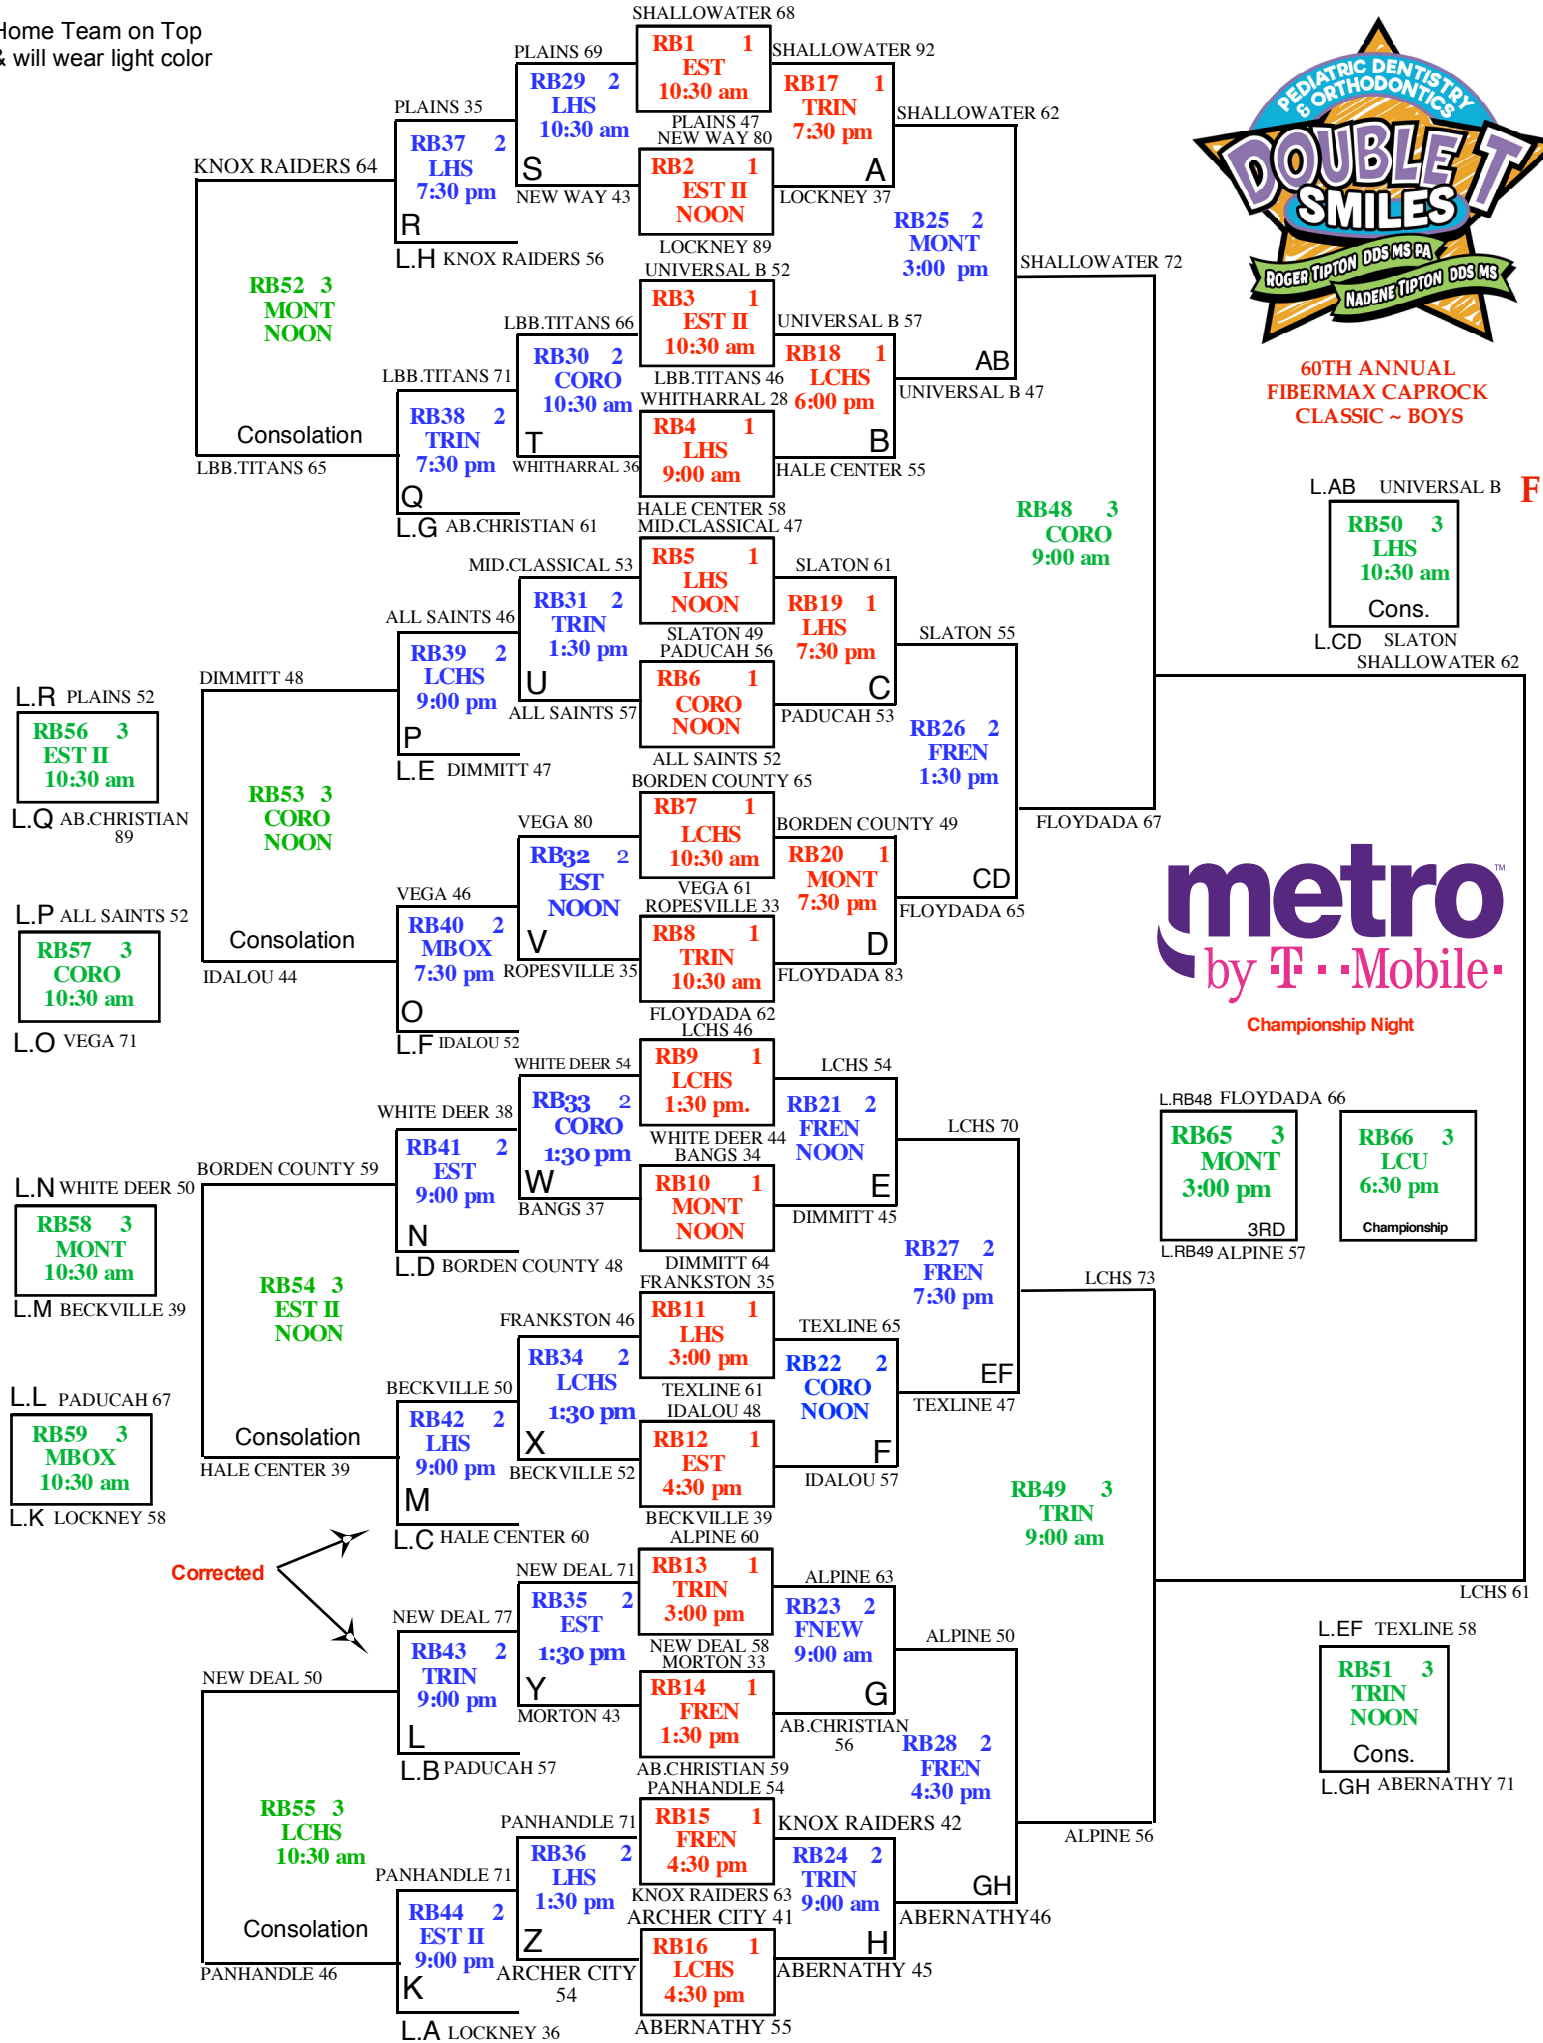

**RB65 3**  
MONT  
3:00 pm  
3RD

**RB66 3**  
LCU  
6:30 pm  
Championship

L.RB49 ALPINE 57

LCHS 61

L.EF TEXTLINE 58

**RB51 3**  
TRIN  
NOON  
Cons.

L.GH ABERNATHY 71

L.S. NEW WAY 78

**RB45 2**  
FNEW  
7:30 pm  
XX

L.T. WHITHARRAL 55

L.U. MID.CLASSICAL 56

**RB46 2**  
FNEW  
9:00 pm  
YY

L.V. ROPESVILLE 45

L.W. BANGS 57

**RB47 2**  
MBOX  
9:00 pm  
ZZ

L.X. FRANKSTON 64

L.Y. MORTON 56

**RB60 3**  
EST II  
9:00 am  
WW

L.Z. ARCHER CITY 53

MORTON 69  
WINNER WW

**RB61 3**  
CORO  
3:00 pm

LOSER ZZ  
BANGS 36

NEW WAY 51  
WINNER XX

**RB62 3**  
FNEW  
3:00 pm

LOSER WW  
ARCHER CITY 69

MID.CLASSICAL 55  
WINNER YY

**RB63 3**  
LHS  
1:30 pm

LOSER XX  
WHITHARRAL 33

FRANKSTON 72  
WINNER ZZ

**RB64 3**  
TRIN  
1:30 pm

LOSER YY  
ROPEVILLE 37

Fren	=	Frenship
FNEW	=	Frenship New
CORO	=	Coronado
EST	=	Estacado New
EST II	=	Estacado Old Gym
LCU	=	Lubbock Christ ian ( RIP)
LCHS	=	Lbb.Christ ian High
LHS	=	Lubbock High
Mont	=	Mont erey New
MBOX	=	Mont erey Old Box
TRIN	=	Trinit y Christ ian